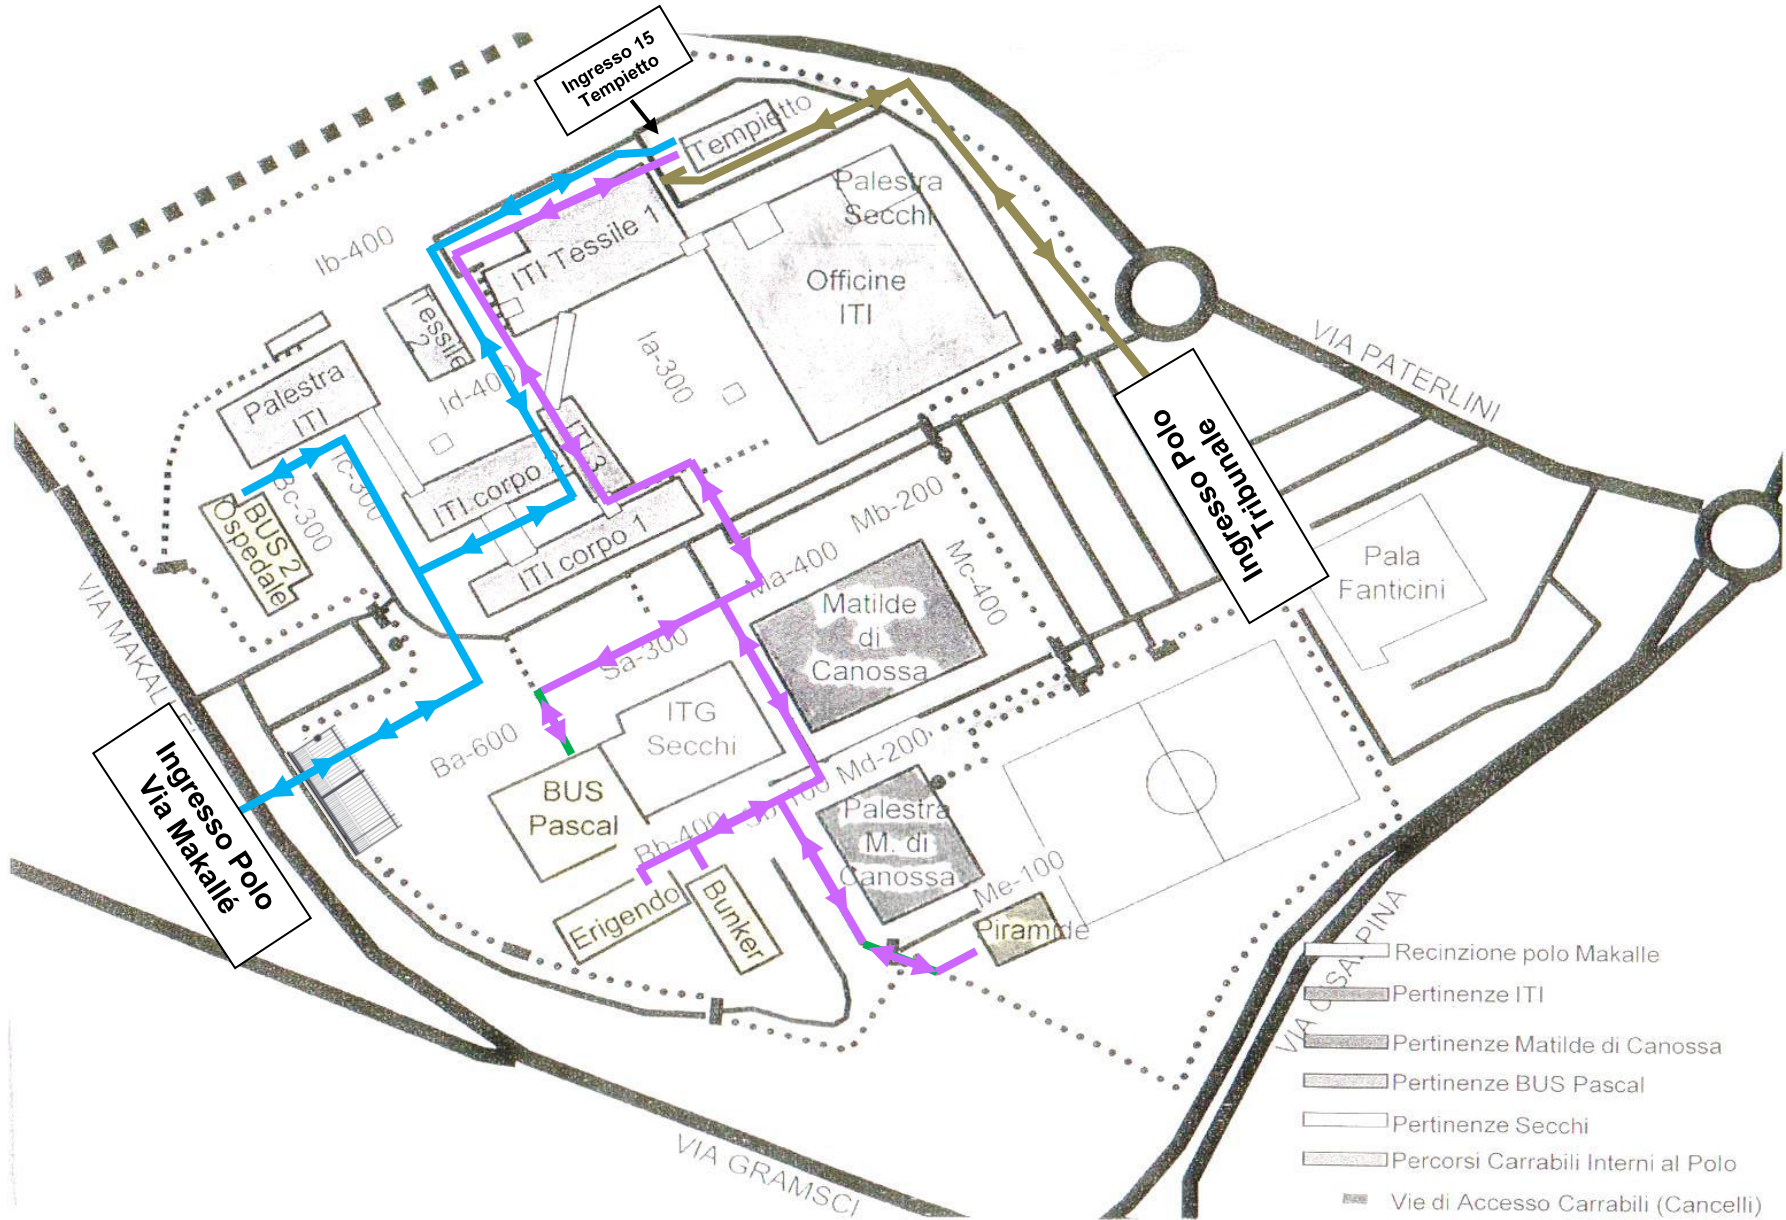

PLANIMETRIA POLO MAKALLE' - IIS PASCAL RE - PERCORSI TEMPIETTO

Percorso AZZURRO: ingresso Polo lato via Makallè o sede Ospedale

Percorso LILLA: sede Centrale o sedi Bunker – Erigendo - Piramide

Percorso MARRONE: ingresso Polo lato Tribunale

Tempio

Tempio

Tempio

- Recinzione polo Makalle'
- Pertinenze ITI
- Pertinenze Matilde di Canossa
- Pertinenze BUS Pascal
- Pertinenze Secchi
- Percorsi Carrabili Interni al Polo
- Vie di Accesso Carrabili (Cancelli)
- Vie di Accesso Pedonali (Cancelli pedonali)