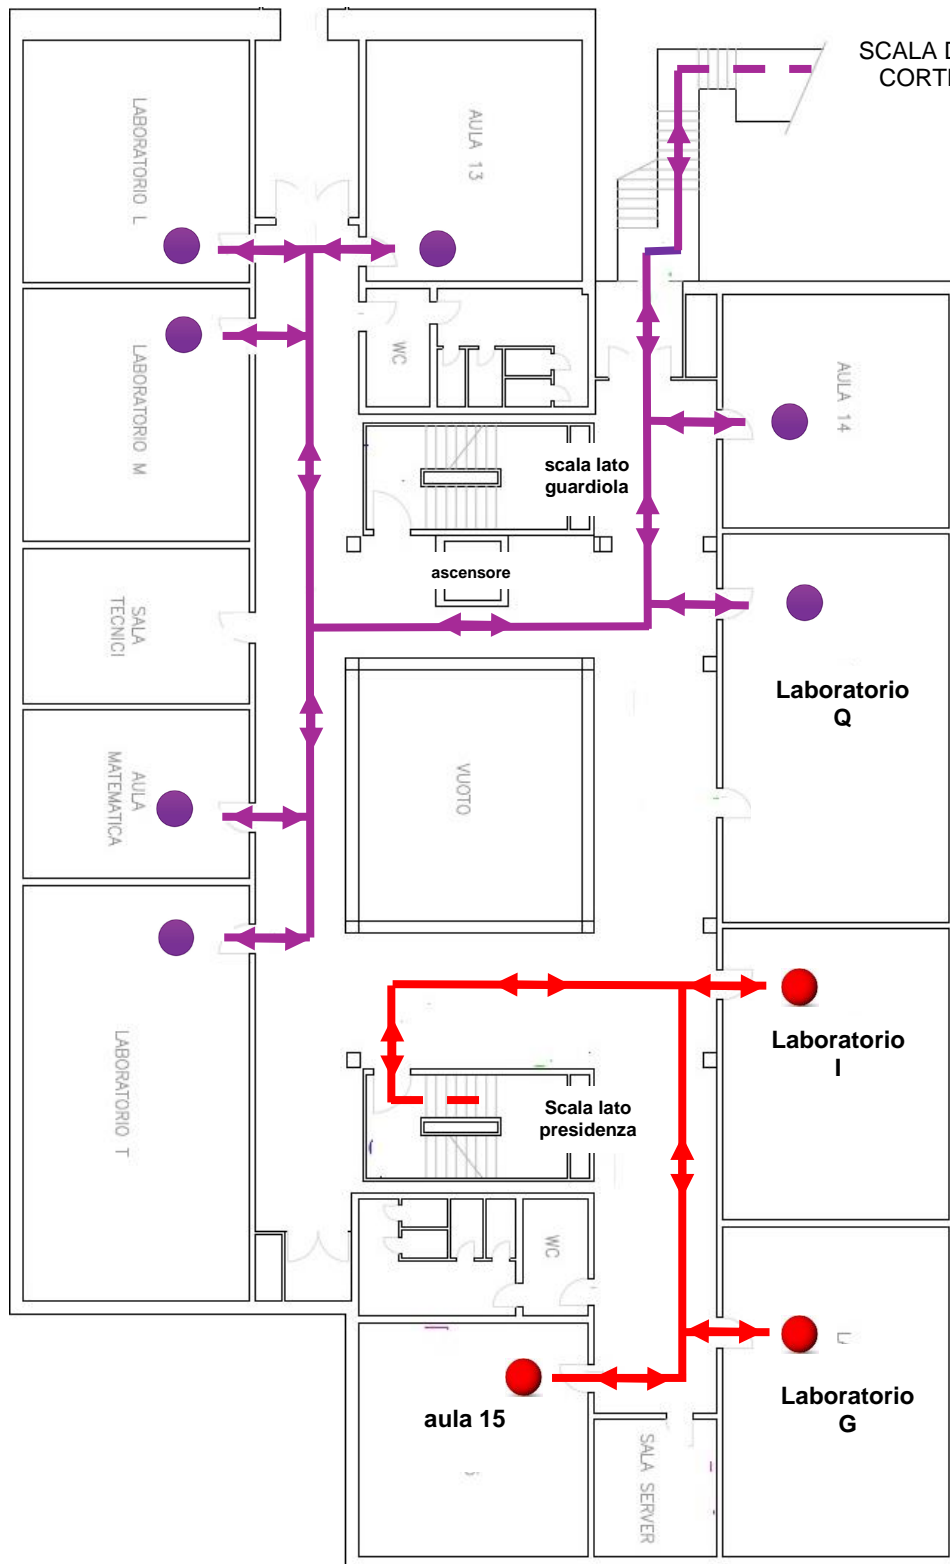

IIS Pascal RE

Percorsi piano primo - sede centrale

Ingresso/Uscita
SCALA DI EMERGENZA ESTERNA
CORTILE BUNKER-ERIGENDO
percorso viola

Lungo i percorsi
tenere la destra