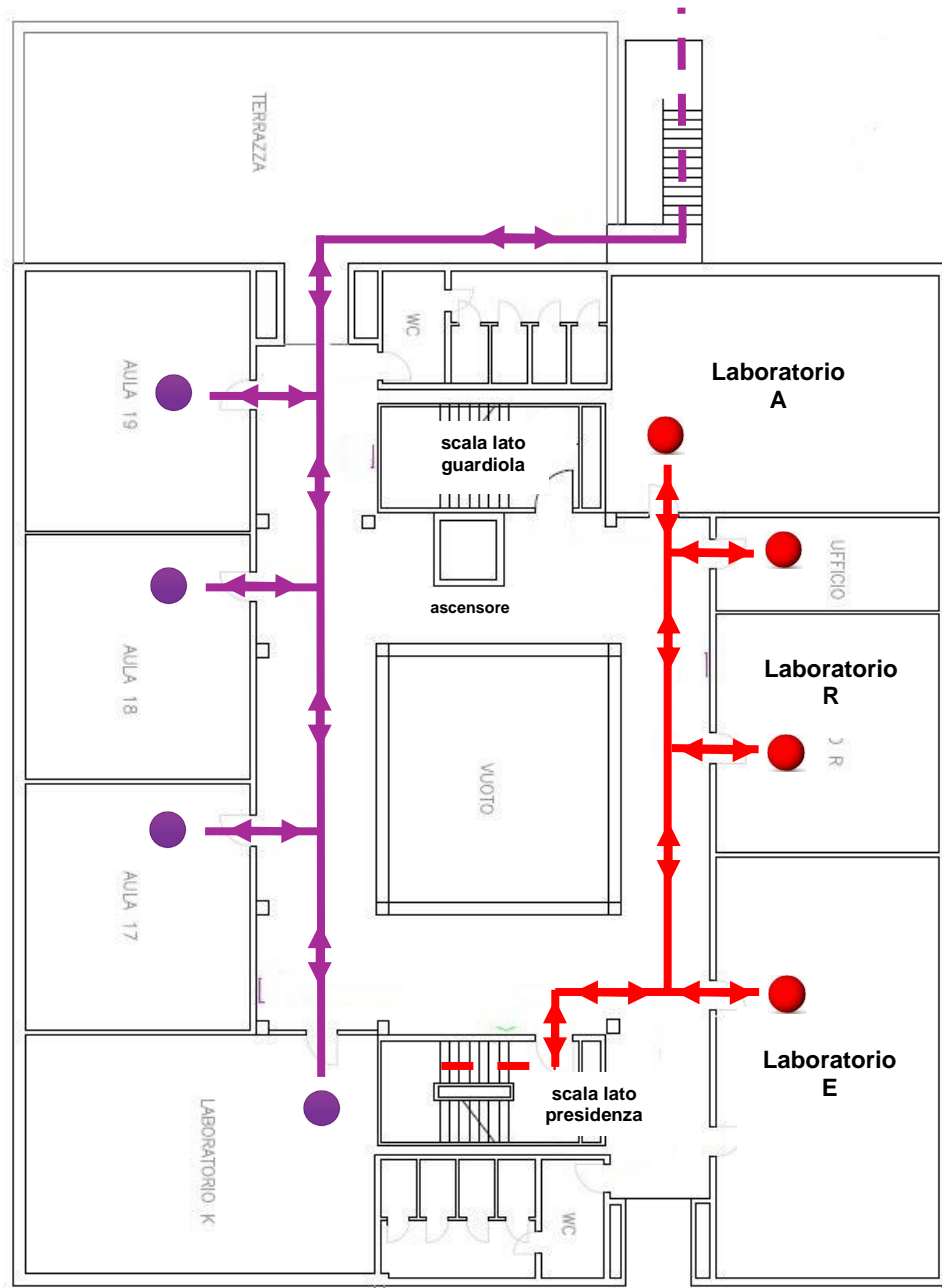

IIS Pascal RE

Percorsi piano secondo - sede centrale

Ingresso/Uscita
SCALA DI EMERGENZA
ESTERNA
CORTILE BUNKER-ERIGENDO
percorso viola

Lungo i percorsi
tenere la destra